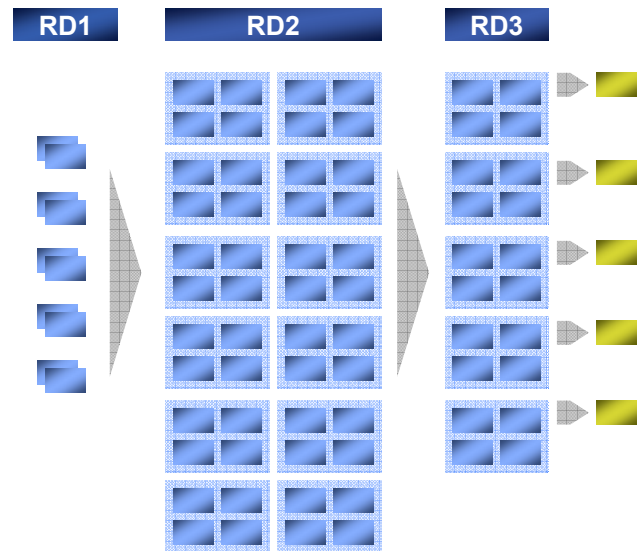

COMPETICIÓN PRELIMINAR ÁFRICA

revisado el 12.09.07

CONDICIONES BÁSICAS	
Asociaciones Miembro (MA):	53
Asociaciones Miembro Participantes (PMA):	53*
Plazas:	5+1*

*Incluyendo al país anfitrión Sudáfrica

ASOCIACIONES MIEMBRO PARTICIPANTES

- | | | |
|--------------------|-----------------------|--------------------------------|
| 1. Camerún | 19. Benín | 37. Gambia |
| 2. Nigeria | 20. Mozambique | 38. Mauritania |
| 3. Costa de Marfil | 21. Libia | 39. Kenia |
| 4. Marruecos | 22. Etiopía | 40. Chad |
| 5. Ghana | 23. Congo | 41. Lesotho |
| 6. Túnez | 24. Zimbabue | 42. Mauricio |
| 7. Egipto | 25. Uganda | 43. Níger |
| 8. Guinea | 26. Botsuana | 44. Suazilandia |
| 9. Senegal | 27. Guinea Ecuatorial | 45. Seychelles |
| 10. Malí | 28. Tanzania | 46. Sierra Leona |
| 11. Angola | 29. Gabón | 47. Madagascar |
| 12. Togo | 30. Malawi | 48. Comoras |
| 13. Zambia | 31. Sudán | 49. República
Centrafricana |
| 14. Sudáfrica | 32. Burundi | 50. Guinea-Bissáu |
| 15. Cabo Verde | 33. Liberia | 51. Somalia |
| 16. RD del Congo | 34. Ruanda | 52. Yibuti |
| 17. Argelia | 35. Eritrea | 53. Santo Tomé y Príncipe |
| 18. Burkina Faso | 36. Namibia | |

Según la clasificación de la FIFA de Julio de 2007

COMPETICIÓN PRELIMINAR Y PROCEDIMIENTOS DE SORTEO

PRIMERA RONDA *

- Las 10 PMA clasificadas en las últimas posiciones (según la clasificación de la FIFA de Julio de 2007) disputaron la Primera Ronda.
- Los equipos fueron emparejados en 5 series de partidos de ida y vuelta.
- Los ganadores de cada serie avanzan a la Segunda Ronda.